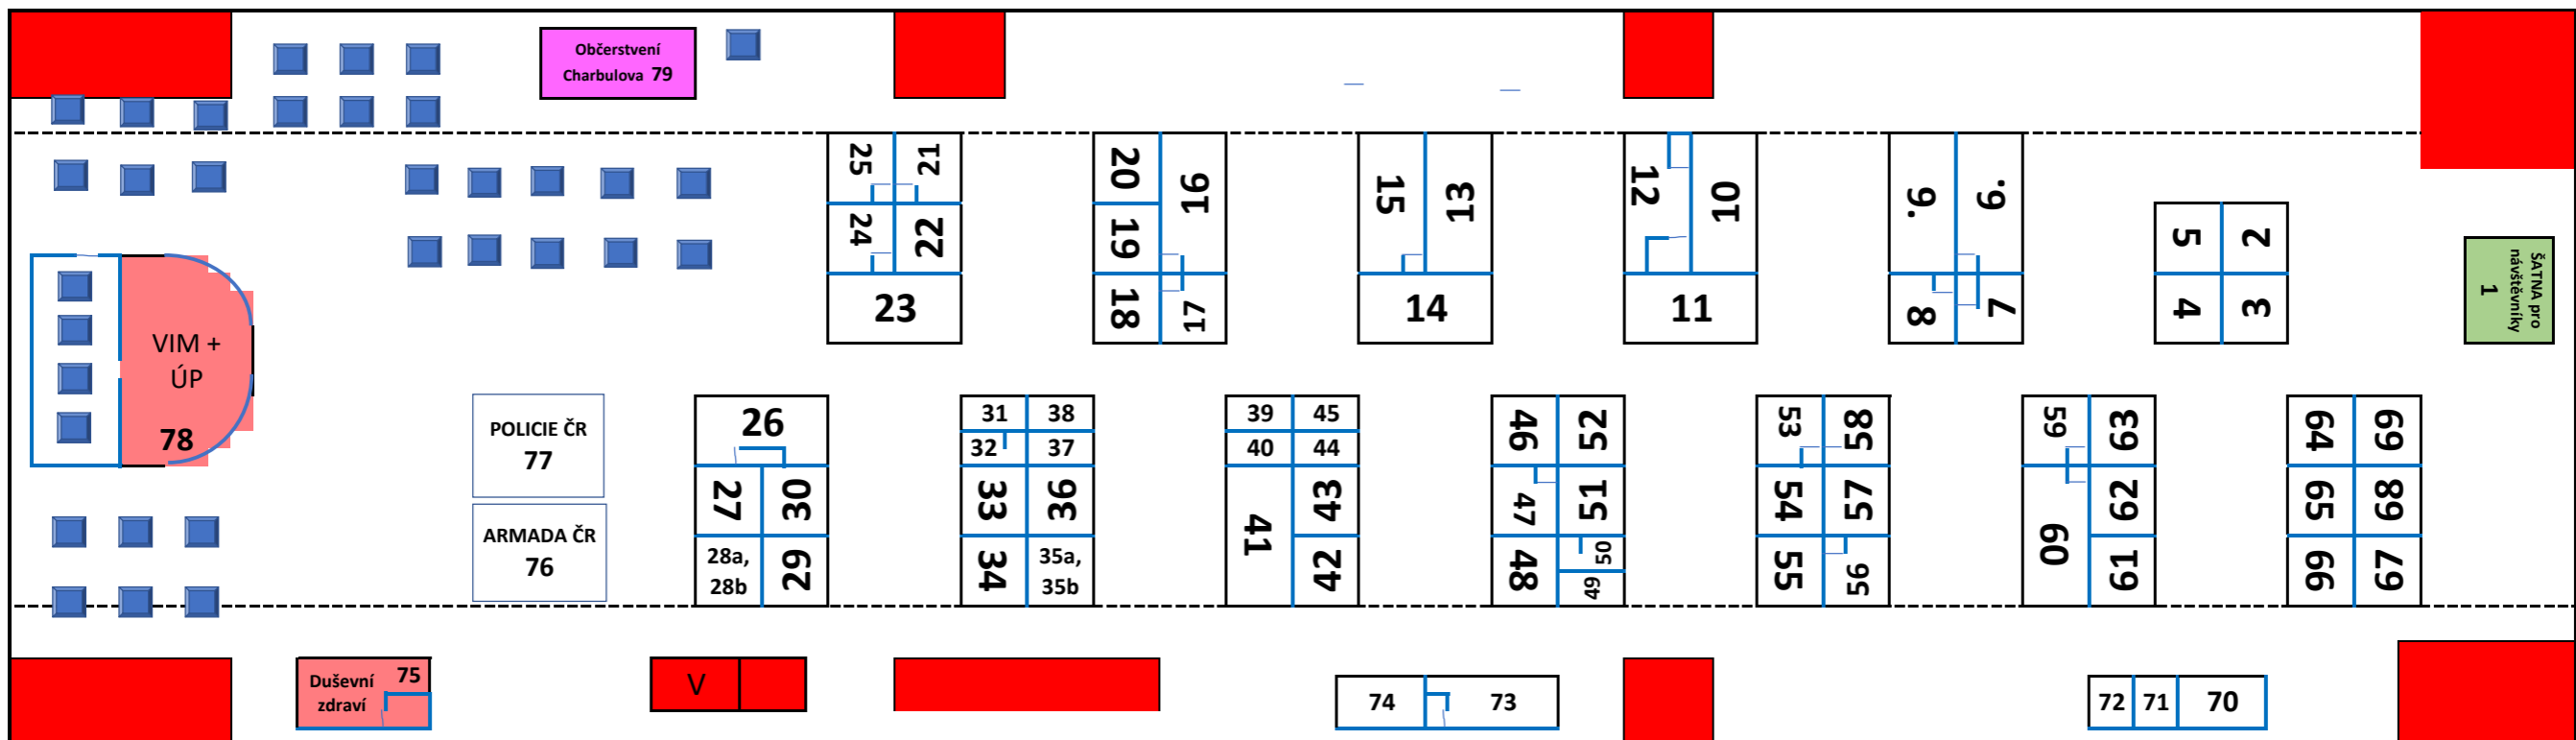

Tak kam - Veletrh středních škol 24. 11. - 25. 11. 2023

Č.st.	rozměr	Název organizace	Č.st.	rozměr	Název organizace	Č.st.	rozměr	Název organizace
1	6x4	ŠATNA	30	4x3	Taneční konzervatoř Brno, p.o.	59	4x3	OA ELDO, o.p.s.
2	4x3	SŠ F. D. Roosevelta Brno, p.o.	31	2x3	G. Brno-Bystrc, p.o.	60	8x3	SŠ a VOŠ tradičních řemesel s. r. o.
3	4x3	SŠ, ZŠ a MŠ pro zdravotně znevýhodněné, Brno, Kamenomlýnská 2	32	2x3	G. Brno, Videňská, p.o.	61	4x3	SOŠ Znojmo, Dvořákova, p.o.
4	4x3	OU Cvrčovice, p.o.	33	4x3	Sportovní G. Ludvíka Daňka, Brno, Botanická 70, p.o.	62	4x3	SŠ dopravy, obchodu a služeb Moravský Krumlov, p.o.
5	4x3	SŠ Gemini Brno, p.o.	34	4x3	G. Brno, Křenová, p.o.	63	4x3	SŠ Strážnice, p.o.
6	8x3	SZŠ Brno, Jaselská, p.o.	35a	2x3	G. Matyáše Lercha, Brno, Žižkova 55, p.o.	64	4x3	SŠ polytechnická Hustopeče, p.o.
7	4x3	SZŠ a VOŠ zdravotnická Brno, Merhautova, p.o.	35b	2x3	G. Brno, Elgartova, p.o.	65	4x3	SPŠ Jedovnice, p.o.
8	4x3	OA a VOŠ Brno, Kotlářská, p.o.	36	4x3	G. Brno-Řečkovice, p.o.	66	4x3	Masarykova SŠ Letovice, p.o.
9	8x3	SŠEE Sokolnice, p.o.	37	2x3	G. Brno, Slovanské náměstí, p.o.	67	4x3	SŠ gastronomie, hotelnictví a lesnictví Bzenec, p.o.
10	8x3	SPŠ chemická Brno, Vranovská, p.o.	38	2x3	G. Brno, třída Kapitána Jaroše, p.o.	68	4x3	SŠ škola polytechnická Vyškov, p.o.
11	6x4	SŠ informatiky, poštovníctví a finančnictví Brno, p.o.	39	2x3	HŠ Světlá a SOŠ řemesel Velké Meziříčí	69	4x3	ISŠ Slavkov u Brna, p.o.
12	8x3	SPŠ Brno, Purkyňova, p.o.	40	2x3	G. a ZUŠ Šlapanice, p.o.	70	4x3	SŠ letecká s.r.o. Kunovice
13	8x3	ISŠA Brno, p.o.	41	8x3	Moravské G. Brno s.r.o.	71	2x3	TRIVIS- SŠ veřejnoprávní Brno, s.r.o.
14	8x3	Střední zahradnická škola Rajhrad, p.o.	42	4x3	Biskupské G. Brno a MŠ	72	2x3	TRIVIS-SŠ veterinární Emila Holuba Brno, s.r.o.
15	8x3	SPŠ a VOŠ Brno, Sokolská, p.o.	43	4x3	EKO G. BRNO o.p.s.	73	6x3	Církevní střední zdravotnická škola s.r.o.
16	8x3	SŠ strojírenská a elektrotechnická, p.o.	44	2x3	G. Jana Blahoslava Ivančice, p.o.	74	4x3	STUDENT AGENCY TRAVEL k.s.
17	4x3	SŠ grafická Brno, p.o.	45	2x3	G. Globe, SŠ KNIH	75	6x4	Duševní zdraví
18	4x3	SŠTE Olomoucká, Brno, p.o.	46	4x3	Scioškola Brno Medlánky - SŠ, s.r.o.	76	5x6	Armada ČR
19	4x3	OU a PŠ škola Brno, p.o.	47	4x3	Cyriometodějské G. a SOŠ pedagogická Brno	77	5x6	Policie ČR
20	4x3	SŠ umění a designu a VOŠ Brno, p.o.	48	4x3	VOŠ a SOŠ Bystřice nad Pernštejnem	78	12x10	VIM - Vzdělávací institut pro Moravu
21	4x3	SOŠ Fortika, p.o.	49	2x3	G. a Letecká SOŠ Moravská Třebová	78		Úřad práce České republiky, Krajská pobočka v Brně
22	4x3	SŠ a ZŠ Tišnov, p.o.	50	2x3	SŠ cestovního ruchu – Retz	79	7x3,5	Občerstvení
23	6x4	SŠP Brno, Jílová, p.o.	51	4x3	SŠ zemědělská a veterinární Lanškroun			
24	4x3	SPŠ stavební Brno, p.o.	52	4x3	International School of Brno			
25	4x3	SŠ stavebních řemesel Brno-Bosonohy, p.o.	53	4x3	SOŠ EDUCAnet Brno, o.p.s.			
26	6x4	SŠ Brno, Charbulova, p.o.	54	4x3	SOŠ a SOU Kuřim, s.r.o.			
27	4x3	G. Tišnov, p.o.	55	4x3	SZŠ Evangelické akademie			
28a	2x3	Klvaňovo G. a SZŠ Kyjov, p.o.	56	4x3	Bezpečnostně právní akademie Brno, s. r. o., SŠ			
28b	2x3	G. Moravský Krumlov, p.o.	57	4x3	Hotelová škola s.r.o.			
29	4x3	G. Židlochovice, p.o.	58	4x3	SŠ uměleckomanažerská, s.r.o.			